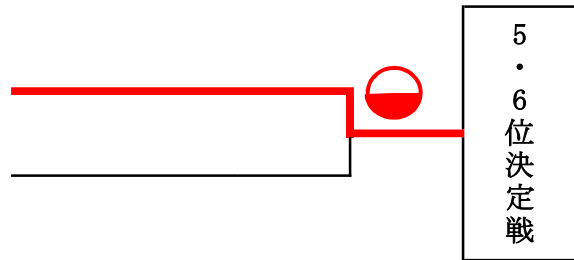

7	古田 秀州	神奈川県警察
8	藍 健太郎	神奈川県警察