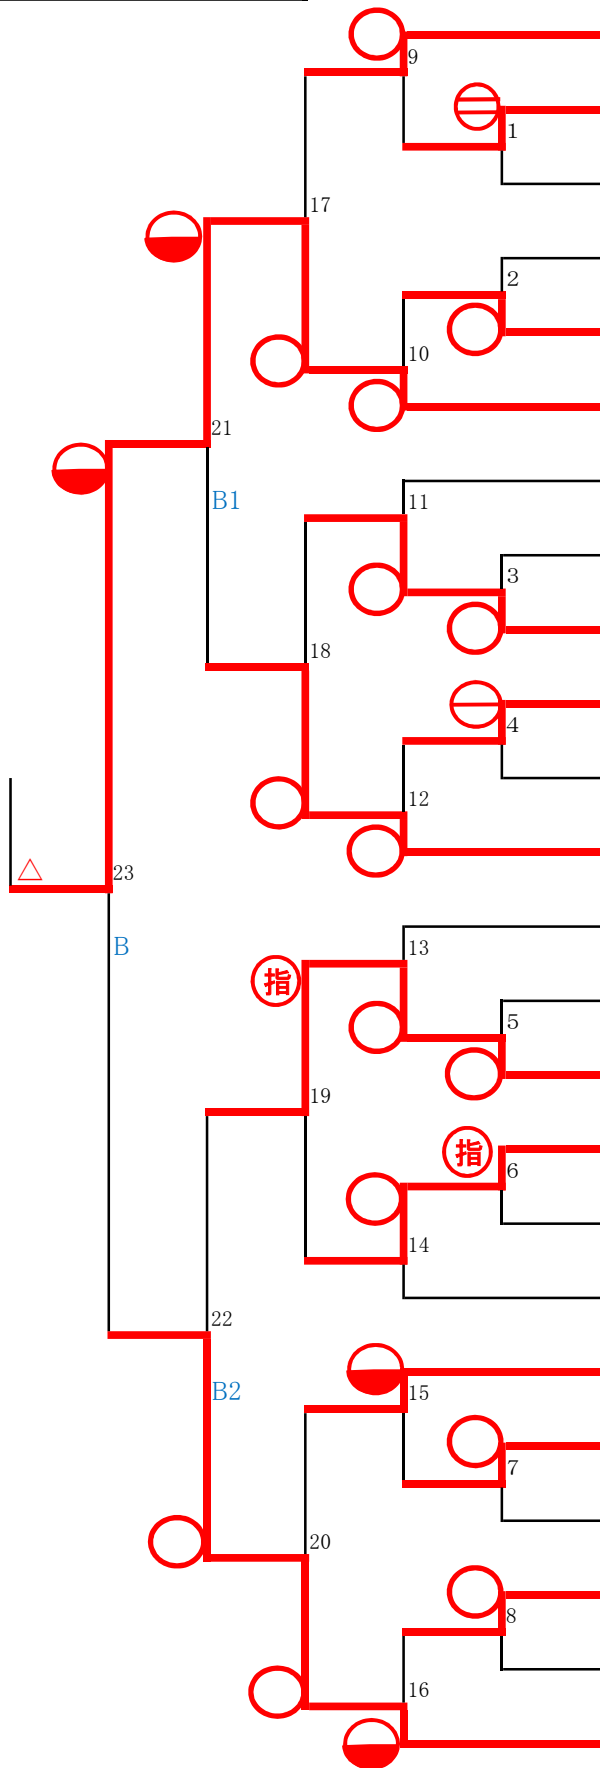

神奈川県柔道選手権大会
兼全日本関東予選兼県予選会

平成28年 神奈川県柔道選手権大会

	氏名	所属	
優勝	白本 周太郎	神奈川県警察	関東予選出場者
準優勝	佐藤 昂史	神奈川県警察	
第3位	宮崎 賢司	神奈川県警察	
第4位	石田 卓真	神奈川県警察	
第5位	古田 秀州	神奈川県警察	
第6位	藍 健太郎	神奈川県警察	関東予選補欠者
第7位	新井 優来	神奈川県警察	

神奈川県柔道選手権大会
兼全日本関東予選兼県予選会

男子Aブロック

番号	氏名	所属
1	古田 秀州	神奈川県警察
2	山下 洸樹	桐蔭学園
3	青木 俊樹	桐蔭横浜大学
4	島田 陸	東海大相模
5	桐原 仁史	横浜刑務所
6	西山 侑斗	ヴィレッジ
7	元嶋 一也	桐蔭横浜大学
8	柰 康次郎	東海大相模
9	長谷川 嵐	桐蔭横浜大学
10	本間 大地	アルソック
11	新井 優来	神奈川県警察
12	武藤 亘輝	桐蔭横浜大学
13	奥田 修平	桐蔭学園教員
14	白本 周太郎	神奈川県警察
15	辻 幸之介	相洋高
16	寒河江 一成	桐蔭横浜大学
17	渡部 甲誠	桐蔭学園
18	小澤 大志	桐蔭横浜大学
19	高谷 将武	東海大相模
20	潟山 貴大	桐蔭横浜大学
21	菱田 昇馬	横浜刑務所
22	藤田 光一	ヴィレッジ
23	大宮 勝伍	桐蔭横浜大学
24	吉池 崇志	工藤道場
25	宮崎 賢司	神奈川県警察

神奈川県柔道選手権大会
兼全日本関東予選兼県予選会

男子Bブロック

氏名	所属	番号
泉 浩	ヴィレッジ	26
朝倉 拓哉	横浜刑務所	27
染谷 涼央	桐蔭横浜大学	28
中村 寿輝	東海大相模	29
大塚 薫	桐蔭横浜大学	30
佐藤 昂史	神奈川県警察	31
竹下 恭平	桐蔭横浜大学	32
赤川 広夫	桐蔭学園	33
中尾 旭	東海大相模	34
手塚 海	桐蔭横浜大学	35
加藤 慎之助	日大藤沢高	36
石田 卓真	神奈川県警察	37
高松 正裕	桐蔭学園教員	38
林 健太	ヴィレッジ	39
田崎 拓也	桐蔭横浜大学	40
伊藤 尚将	桐蔭横浜大学	41
村越 慎吾	横浜刑務所	42
早川 佑斗	東海大相模	43
早坂 優季	ヴィレッジ	44
山本 翔平	桐蔭横浜大学	45
西井 太智	東海大相模	46
佐々木 輝	桐蔭横浜大学	47
坂本 周作	柔整師会	48
藍 健太郎	神奈川県警察	49