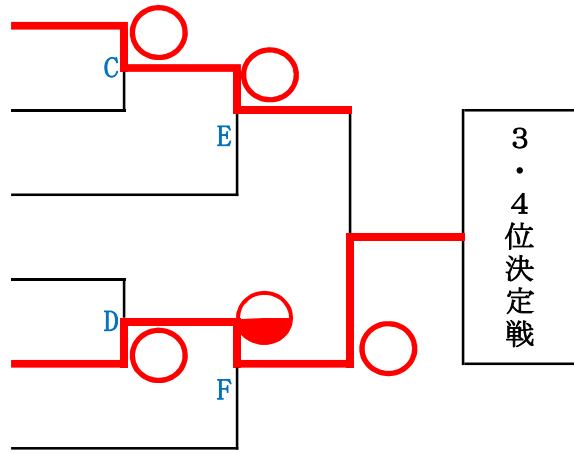

神奈川県柔道選手権大会
兼全日本関東予選兼県予選会

男子敗者復活戦

1	石田 卓真	神奈川県警察
2	田崎 拓也	桐蔭横浜大学
3	古田 秀州	神奈川県警察
4	新井 優来	神奈川県警察
5	宮崎 賢司	神奈川県警察
6	藍 健太郎	神奈川県警察