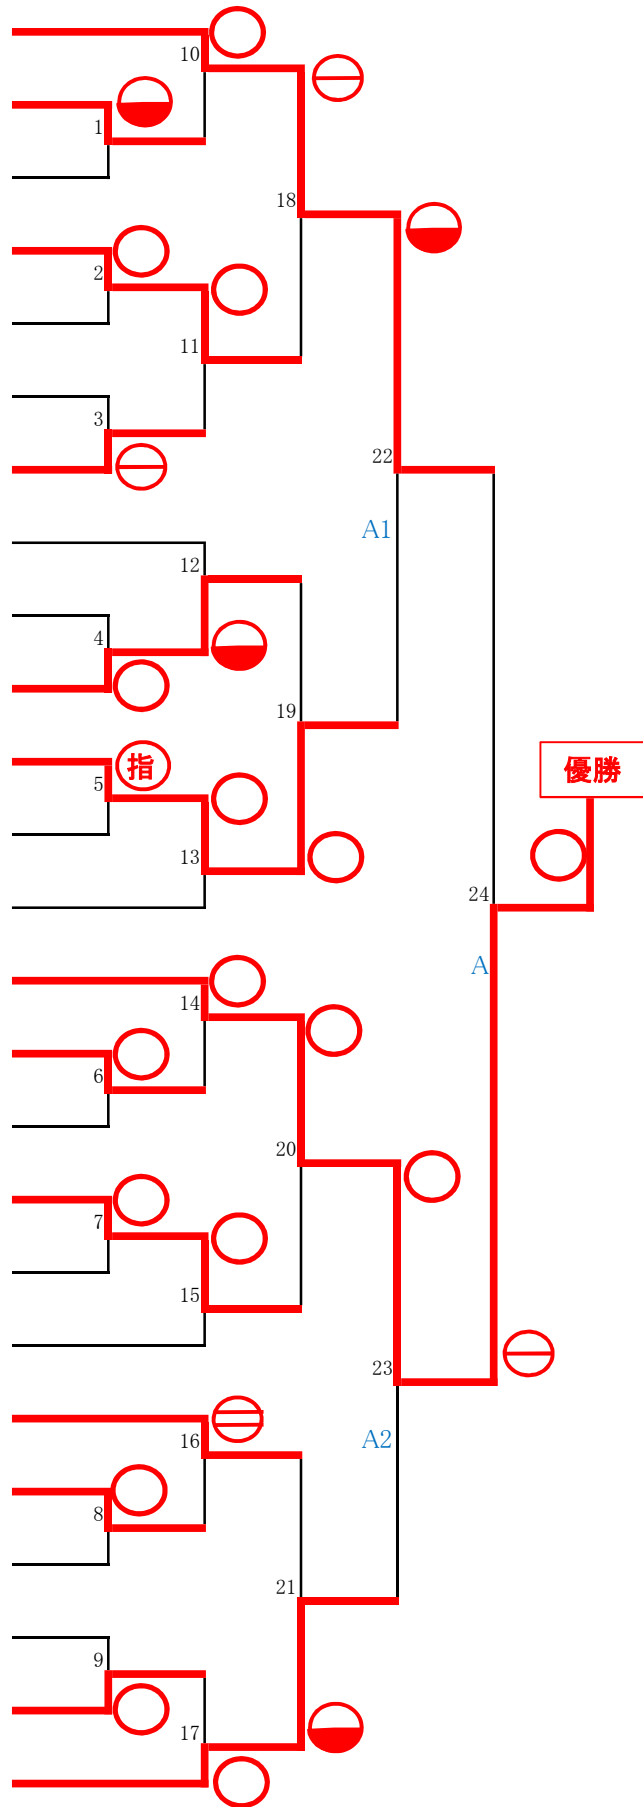

神奈川県柔道選手権大会
兼全日本関東予選兼県予選会

平成28年 神奈川県柔道選手権大会

	氏名	所属	
優勝	白本 周太郎	神奈川県警察	関東予選出場者
準優勝	佐藤 昂史	神奈川県警察	
第3位	宮崎 賢司	神奈川県警察	
第4位	石田 卓真	神奈川県警察	
第5位	古田 秀州	神奈川県警察	
第6位	藍 健太郎	神奈川県警察	関東予選補欠者
第7位	新井 優来	神奈川県警察	

神奈川県柔道選手権大会
兼全日本関東予選兼県予選会

男子Aブロック

番号	氏名	所属
1	古田 秀州	神奈川県警察
2	山下 洸樹	桐蔭学園
3	青木 俊樹	桐蔭横浜大学
4	島田 陸	東海大相模
5	桐原 仁史	横浜刑務所
6	西山 侑斗	ヴィレッジ
7	元嶋 一也	桐蔭横浜大学
8	柰 康次郎	東海大相模
9	長谷川 嵐	桐蔭横浜大学
10	本間 大地	アルソック
11	新井 優来	神奈川県警察
12	武藤 亘輝	桐蔭横浜大学
13	奥田 修平	桐蔭学園教員
14	白本 周太郎	神奈川県警察
15	辻 幸之介	相洋高
16	寒河江 一成	桐蔭横浜大学
17	渡部 甲誠	桐蔭学園
18	小澤 大志	桐蔭横浜大学
19	高谷 将武	東海大相模
20	潟山 貴大	桐蔭横浜大学
21	菱田 昇馬	横浜刑務所
22	藤田 光一	ヴィレッジ
23	大宮 勝伍	桐蔭横浜大学
24	吉池 崇志	工藤道場
25	宮崎 賢司	神奈川県警察

神奈川県柔道選手権大会
兼全日本関東予選兼県予選会

男子Bブロック

氏名	所属	番号
泉 浩	ヴィレッジ	26
朝倉 拓哉	横浜刑務所	27
染谷 涼央	桐蔭横浜大学	28
中村 寿輝	東海大相模	29
大塚 薫	桐蔭横浜大学	30
佐藤 昂史	神奈川県警察	31
竹下 恭平	桐蔭横浜大学	32
赤川 広夫	桐蔭学園	33
中尾 旭	東海大相模	34
手塚 海	桐蔭横浜大学	35
加藤 慎之助	日大藤沢高	36
石田 卓真	神奈川県警察	37
高松 正裕	桐蔭学園教員	38
林 健太	ヴィレッジ	39
田崎 拓也	桐蔭横浜大学	40
伊藤 尚将	桐蔭横浜大学	41
村越 慎吾	横浜刑務所	42
早川 佑斗	東海大相模	43
早坂 優季	ヴィレッジ	44
山本 翔平	桐蔭横浜大学	45
西井 太智	東海大相模	46
佐々木 輝	桐蔭横浜大学	47
坂本 周作	柔整師会	48
藍 健太郎	神奈川県警察	49