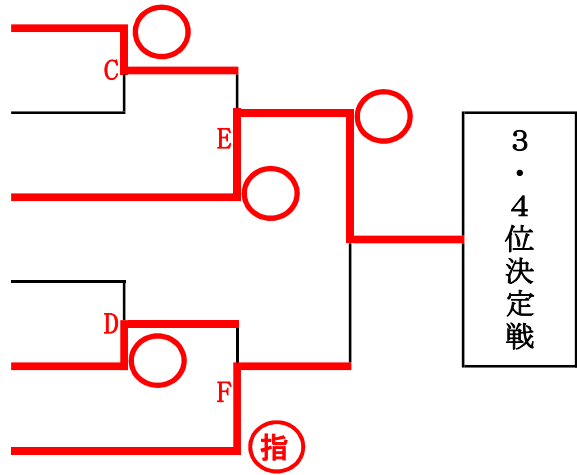

神奈川県女子柔道選手権大会
兼全日本関東予選兼県予選会

女子敗者復活戦

1	金田 結花	ヴィレッジ
2	井上 友梨香	三浦学苑高校
3	野田 亜海	日大藤沢高校 (教)
4	味間 直美	横須賀学院高校
5	櫻井 眞子	桐蔭学園高校
6	栗田 ひなの	横須賀学院高校