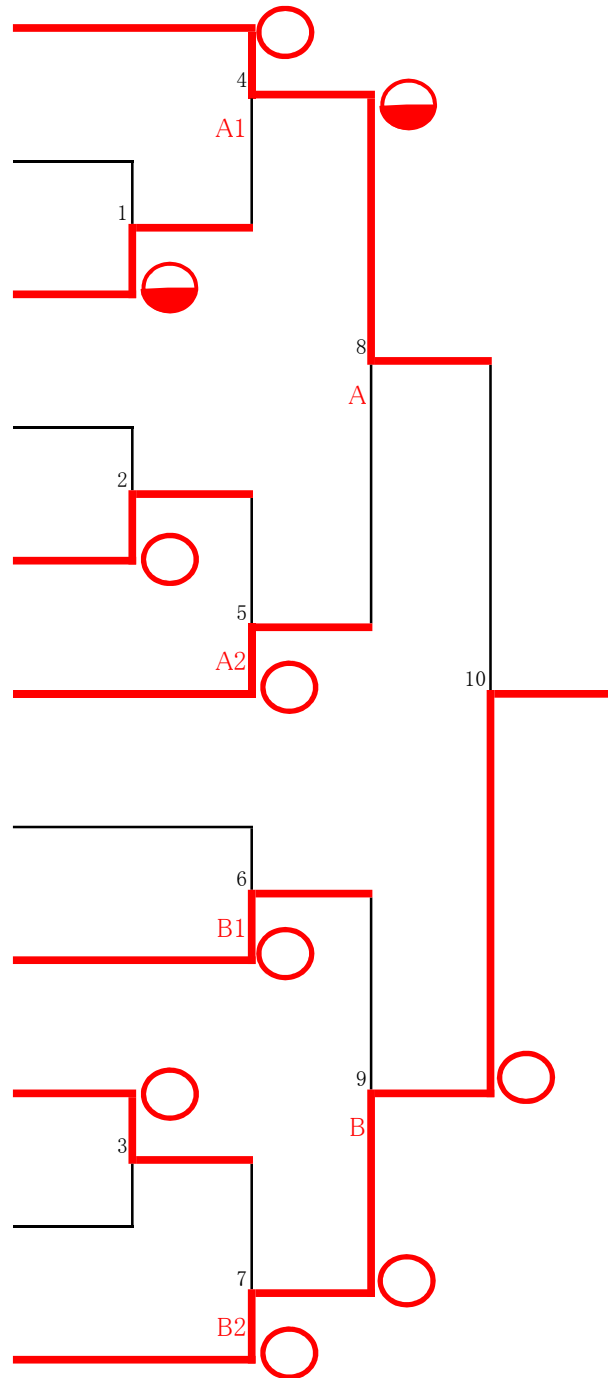

神奈川県女子柔道選手権大会  
兼全日本関東予選兼県予選会

平成28年 神奈川県女子柔道選手権大会

	氏名	所属	
優勝	山口 凌歌	桐蔭横浜大学	関東予選出場者
準優勝	鈴木 双葉	桐蔭横浜大学	
3位	野田 亜海	日大藤沢高校(教)	
4位	栗田 ひなの	横須賀学院高校	
5位	櫻井 眞子	桐蔭学園高校	
6位	金田 結花	ヴィレッジ	
7位	味間 直美	横須賀学院高校	
8位	井上 友梨香	三浦学苑高校	関東予選補欠者

神奈川県女子柔道選手権大会  
兼全日本関東予選兼県予選会

女子ブロック

番号	氏名	所属
1	鈴木 双葉	桐蔭横浜大学
2	柳川 鈴香	山北町柔道協会
3	味間 直美	横須賀学院高校
4	山田 滯里	三浦学苑高校
5	櫻井 眞子	桐蔭学園高校
6	野田 亜海	日大藤沢高校(教)
7	金田 結花	ヴィレッジ
8	栗田 ひなの	横須賀学院高校
9	井上 友梨香	三浦学苑高校
10	佐々木 茜	白鷺女子高校
11	山口 凌歌	桐蔭横浜大学