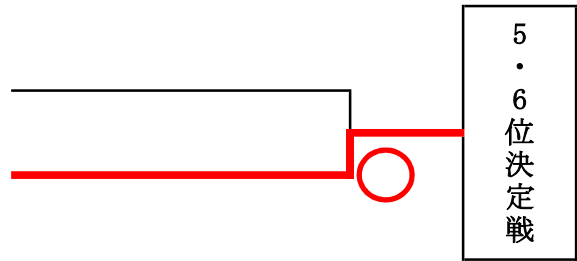

7	金田 結花	ヴィレッジ
8	櫻井 眞子	桐蔭学園高校