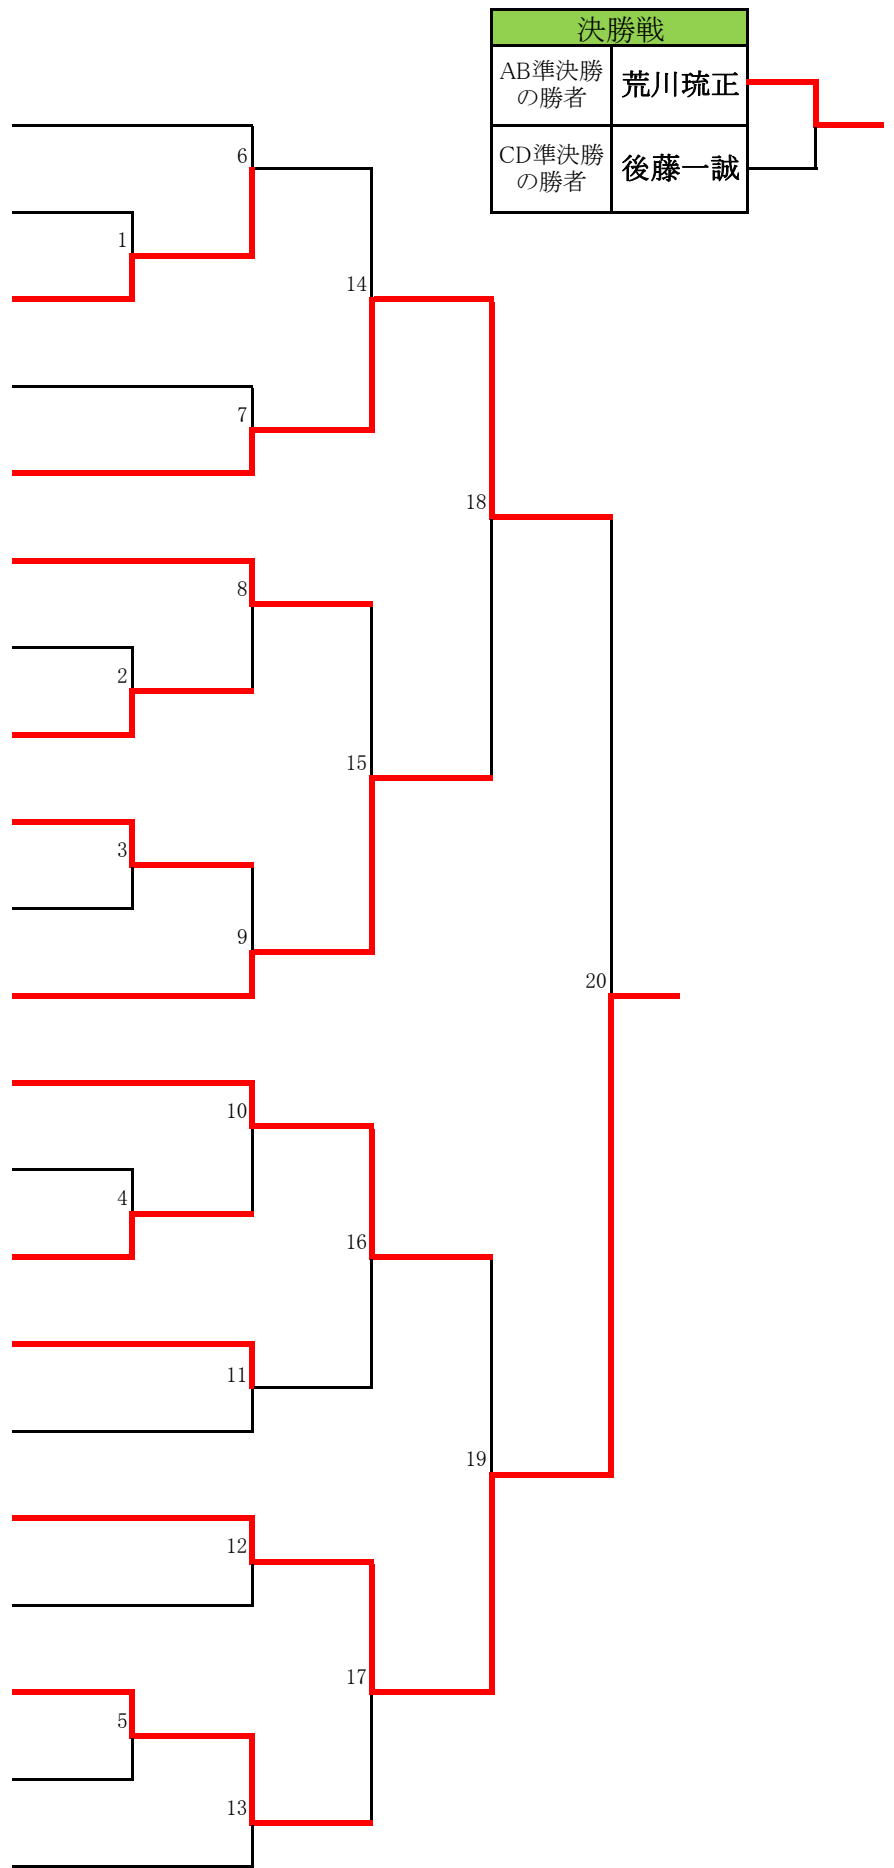

4年男子-45kgB		
番号	氏名	所属
1	畠山 侑大	富吉道場
2	岩永 煌生	小見川道場
3	渡邊 陽真	南区錬成会
4	藤井 遥大	南足柄育成会
5	菅原 想来	朝飛道場
6	森田世歩人	修徳館
7	石川 拓駿	教道館
8	柏野 凌志	遠藤道場
9	諸井 寛三	瀬谷柔道会
10	井上 陽太	龍城会
11	ナコスティン王未コ	吉原道場
12	栗原 穰	愛柔会
13	神保 大地	嶺心会
14	越野 夏也	北郷ジュニア
15	井上 悠馬	濱名道場
16	大関 樟汰	寒川柔友会
17	大柿 将馬	朝飛道場
18	星野 翔太	長澤武道館
19	宮本 理生	BUDDY
20	高橋 昂	小田原スポーツ
21	松島 唯斗	悠友館