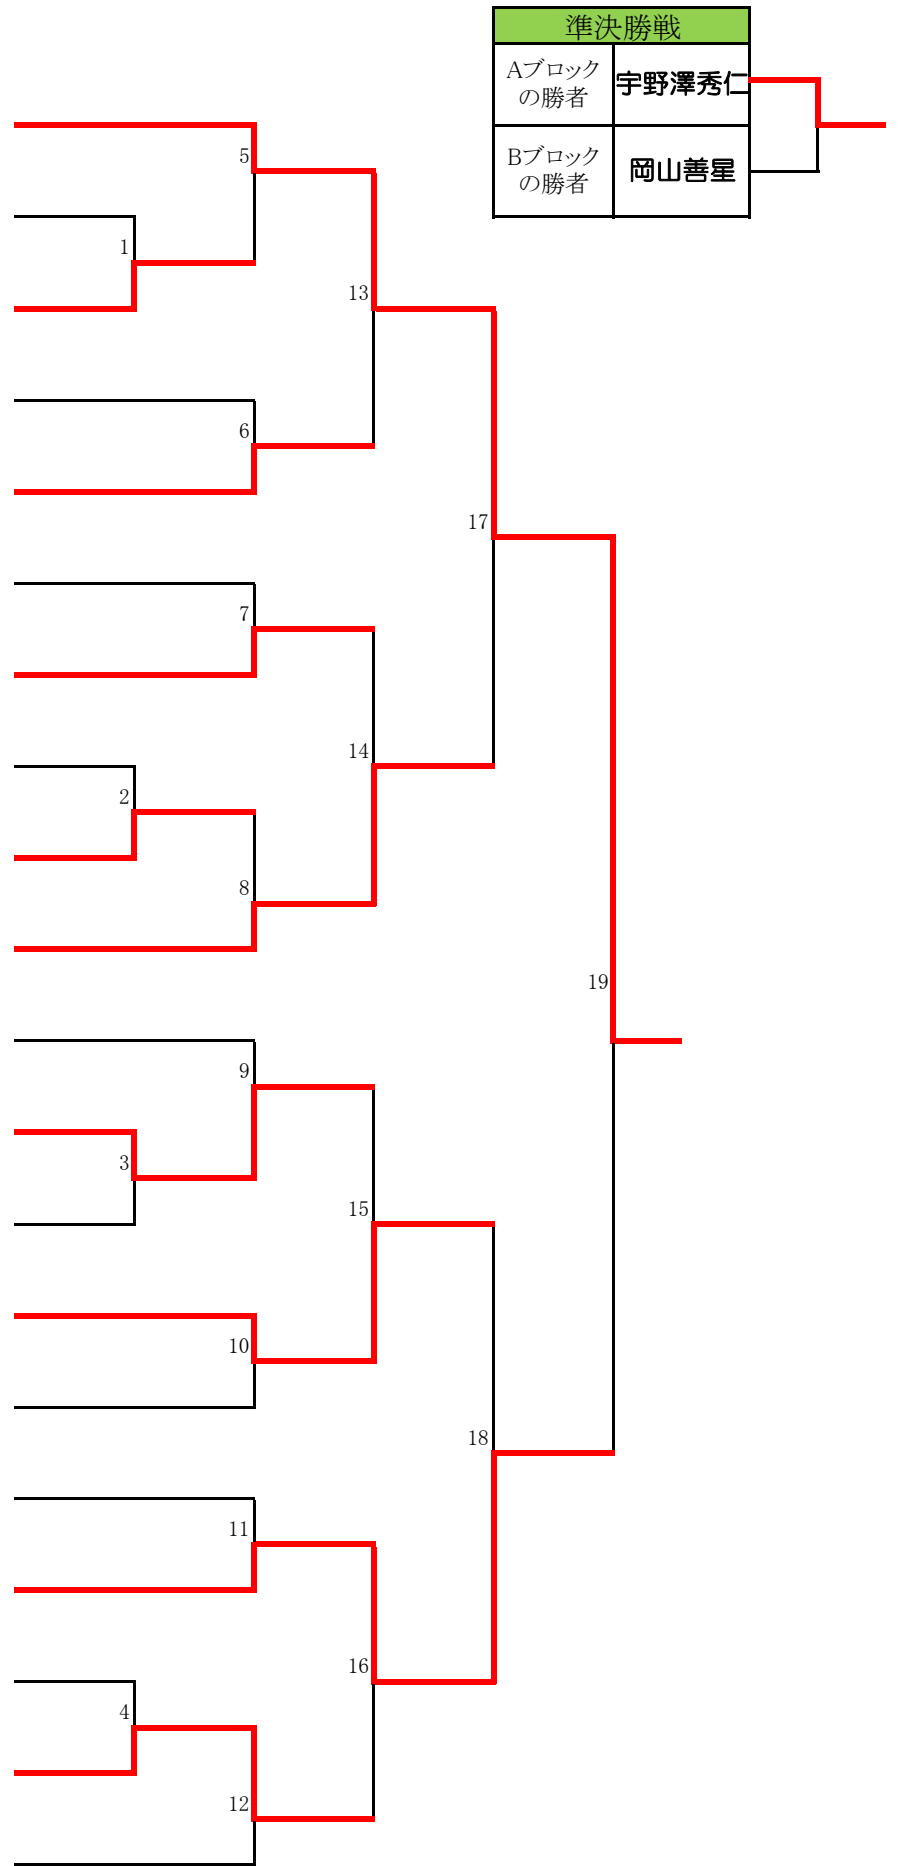

6年男子-50kgA		
番号	氏名	所属
1	宇野澤秀仁	朝飛道場
2	奥脇 悠叶	八三塾
3	篠崎 凌颯	上溝
4	小池 亮太	富吉道場
5	草野龍之介	平塚協会
6	谷脇イチロー	愛柔会
7	平田 勇貴	長澤武道館
8	塩原 啓太	悠友館
9	松嶋 蓮	大沢柔道会
10	戸叶 真和	海人クラブ
11	江畑 息吹	遠藤道場
12	小山 空人	相武館
13	今井 誠治	北郷ジュニア
14	井上 来夢	山北町協会
15	福田 晴	BUDDY
16	末宗 楓登	八三塾
17	森 慎乃介	小見川道場
18	三宅 翔	港武館
19	八重堅英斗	愛柔会
20	浦和 寛斗	相武館