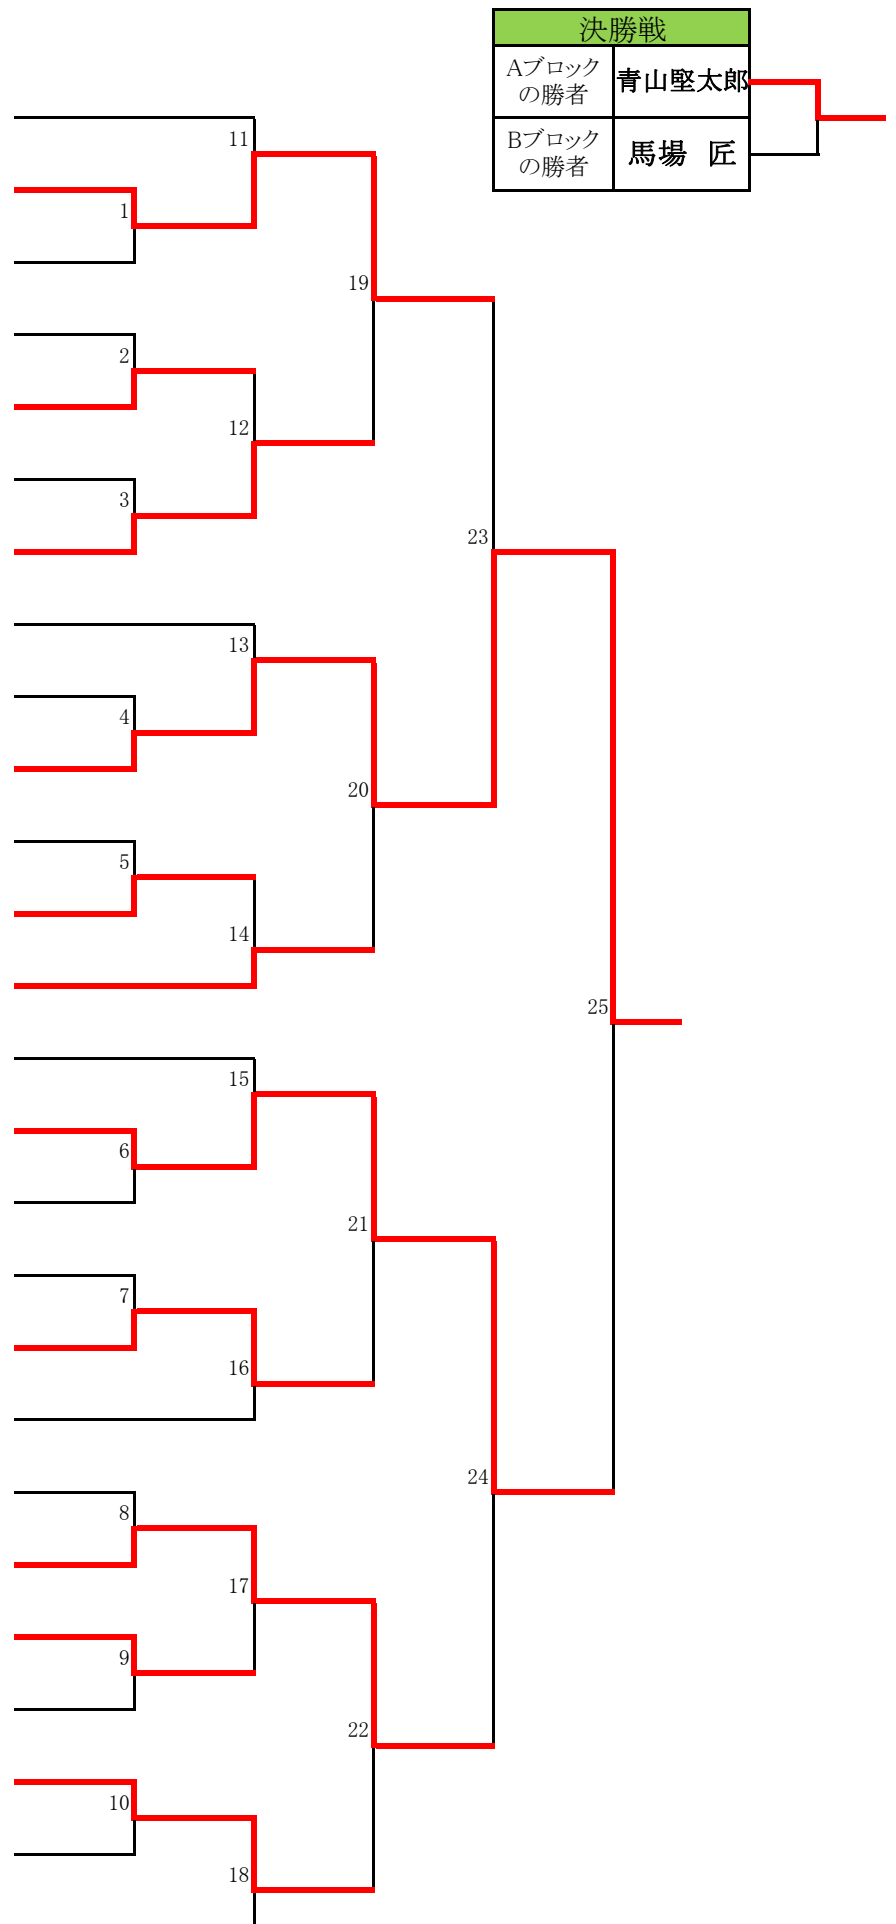

5年男子-45kgA		
番号	氏名	所属
1	鈴木 翔織	古賀塾
2	溝口 蒼介	八三塾
3	徳田真之介	大矢部錬勇会
4	~~細井寿宇座~~	~~潮風クラブ~~
5	田中 佑磨	遠藤道場
6	細田 日和	北郷ジュニア
7	斉藤 裕人	愛柔会
8	中野 和真	宮本塾
9	露木 翔	龍城会
10	青山堅太郎	朝飛道場
11	~~ロジェ スノロン~~	~~富士道場~~
12	山崎 穂高	BUDDY
13	久能 桐馬	上溝
14	宇田川ゆまる	濱名道場
15	芳垣 圭祐	朝飛道場
16	田中峻太郎	南毛利
17	小林 陸人	愛柔会
18	山藤 光星	南区錬成会
19	伊藤 哲也	瀬谷柔道会
20	辛島 慶風	朝飛道場
21	松浦 泰然	小田原協会
22	青野 優志	小見川道場
23	田中 海	嶺心会
24	笠 喜八	教道館
25	稲本 峻凱	秦柔会
26	~~持田 歩夢~~	~~長澤武道館~~