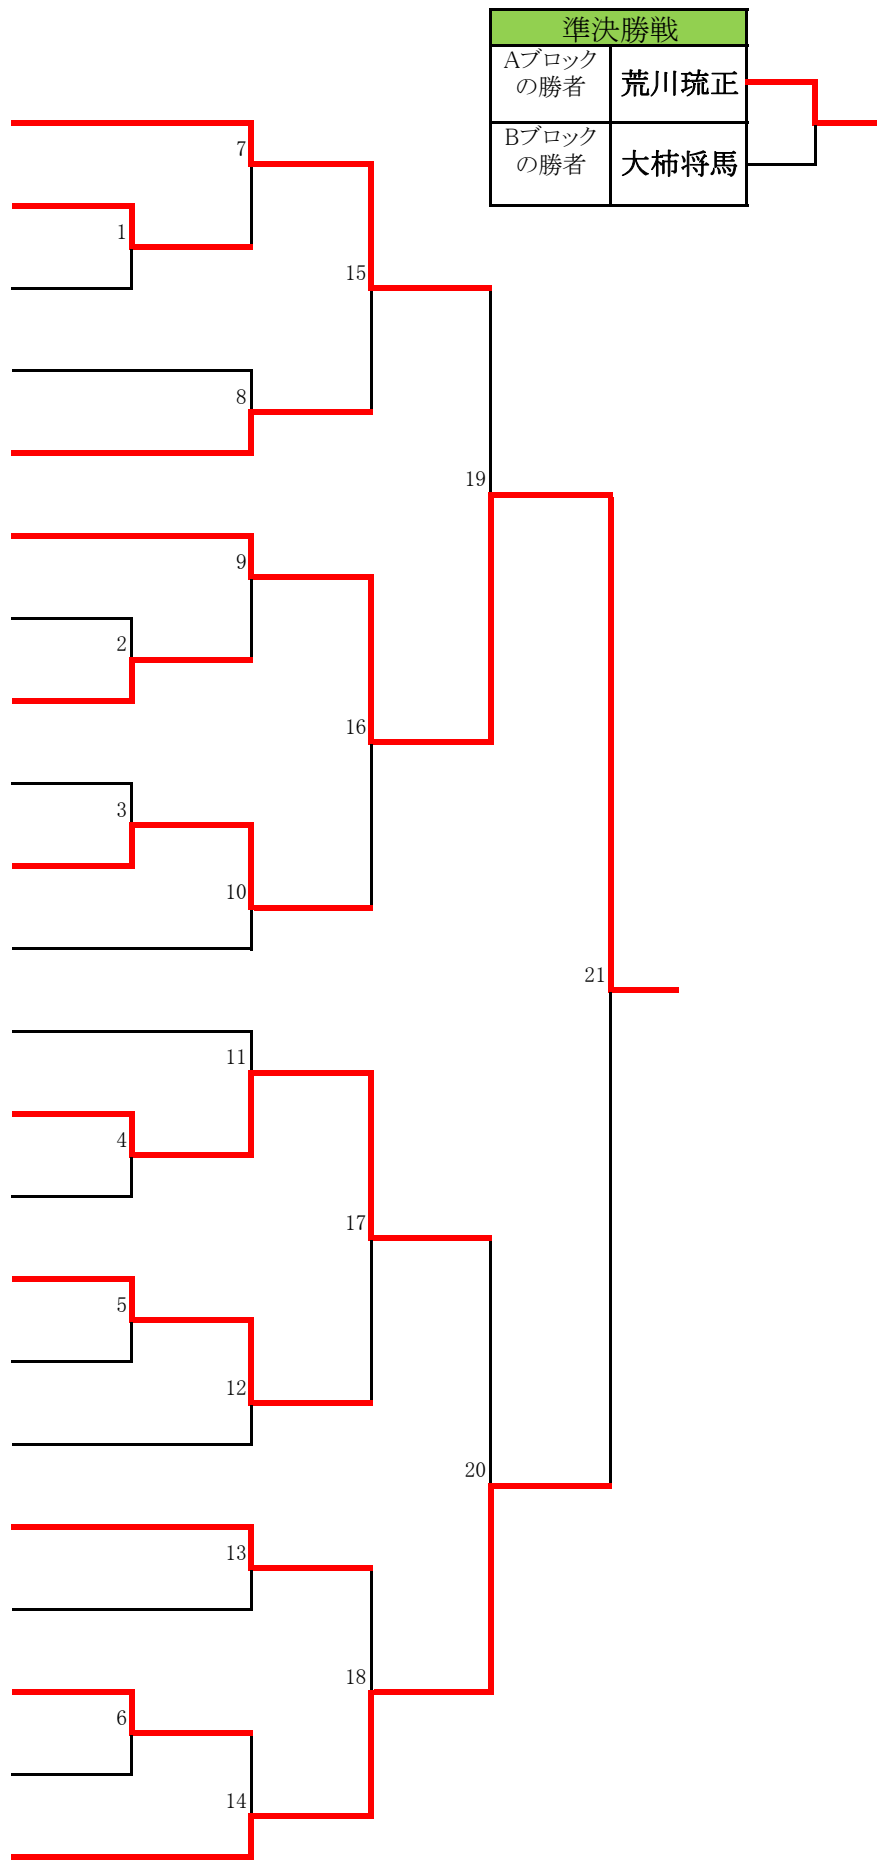

4年男子-45kgA		
番号	氏名	所属
1	堀 悠隼	小川道場
2	西山 雄大	小見川道場
3	戸塚 大誠	小田原協会
4	加賀谷 葵	南区錬成会
5	柴田 和志	龍城会
6	荒川 琉正	古賀塾
7	曾根田泰生	瀬谷柔道会
8	吉田 善	NAF厚木
9	日瀬 悠翔	菊地道場
10	矢田壮志朗	大井町協会
11	竹内 新太	北相模原
12	原 琢磨	遠藤道場
13	佐藤 賢汰	長澤武道館
14	和泉 拓弥	教道館
15	小池 和	麻生柔道会
16	田中凜太郎	南毛利
17	富田 葵	寒川柔友会
18	田所 永伎	大沢柔道会
19	長嶋 尚哉	朝飛道場
20	真田 優誠	平塚協会
21	樋口 大介	上溝
22	川合 龍斗	嶺心会