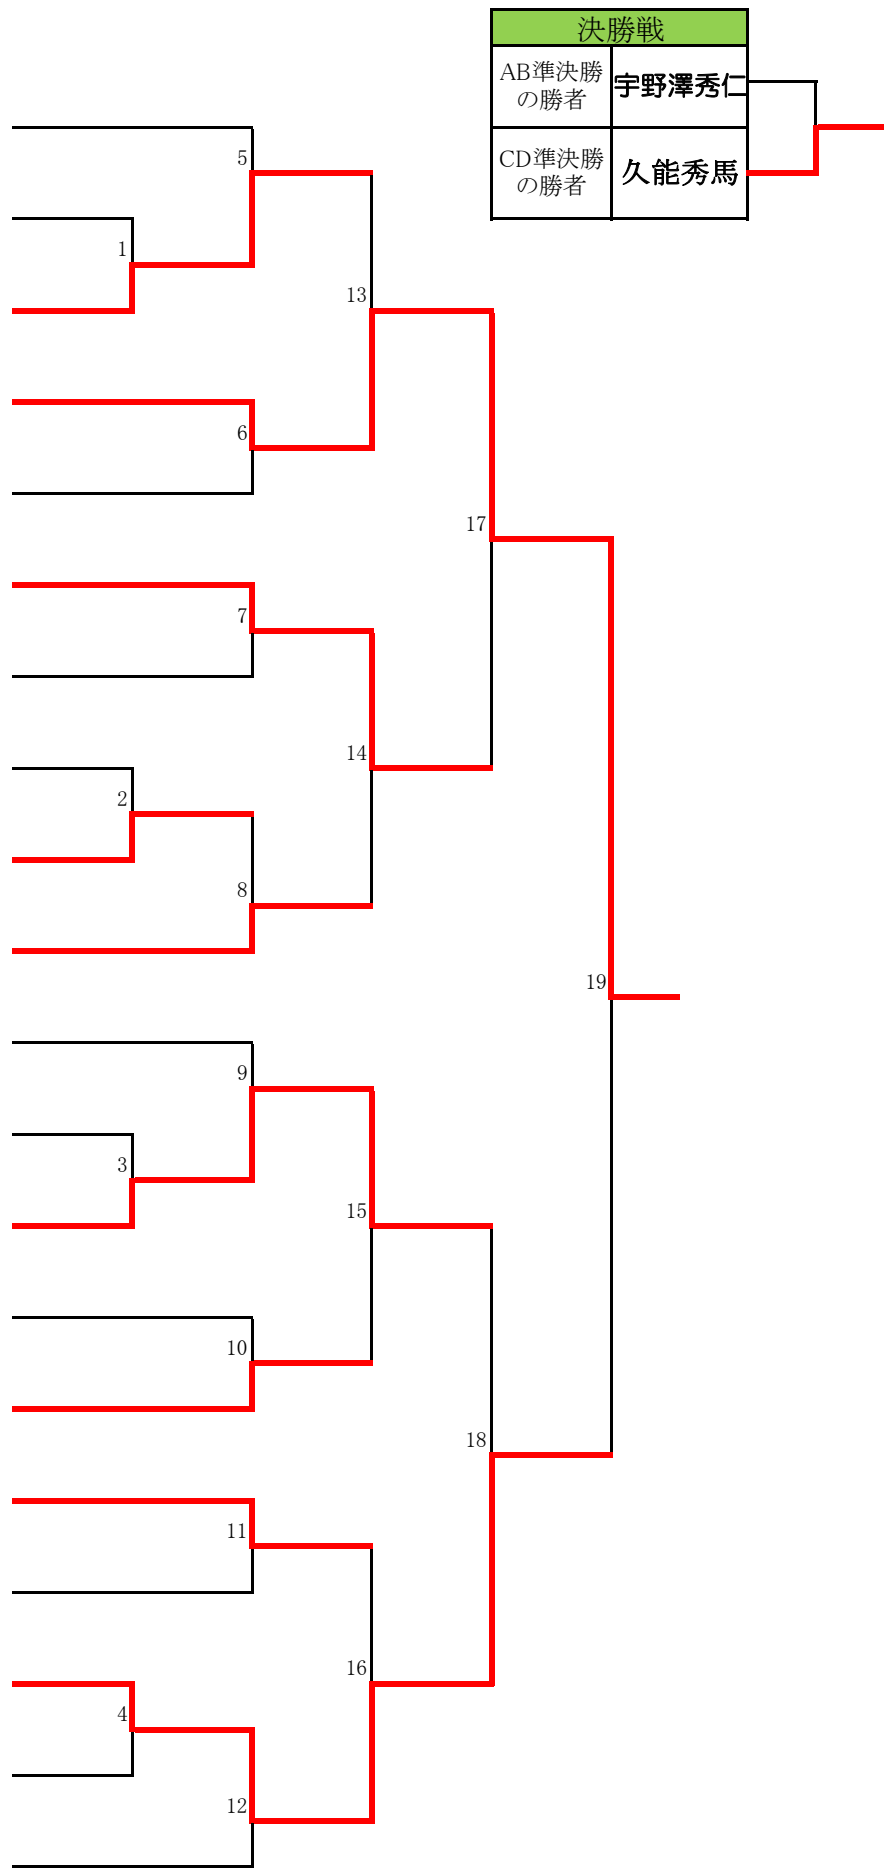

6年男子-50kgB		
番号	氏名	所属
1	下田 和壽	長澤武道館
2	大竹 蒼紫	大沢柔道会
3	松島 蓮斗	悠友館
4	岡山 善星	愛柔会
5	石川 光	平塚協会
6	杉本 寛大	遠藤道場
7	横山 優太	上溝
8	菊池 零我	八三塾
9	石岡 昌樹	嶺心会
10	堺 福之介	朝飛道場
11	池田 誠啓	南区錬成会
12	田野 心大	石川武道館
13	大和 呼人	三崎警察
14	~~波邊 勇仁~~	~~教道館~~
15	富田 凜	寒川柔友会
16	尾崎 司	吉原道場
17	浦郷 仁靖	小田原協会
18	永井 希	古賀塾
19	米田 敦	松武館
20	小室 龍生	相武館