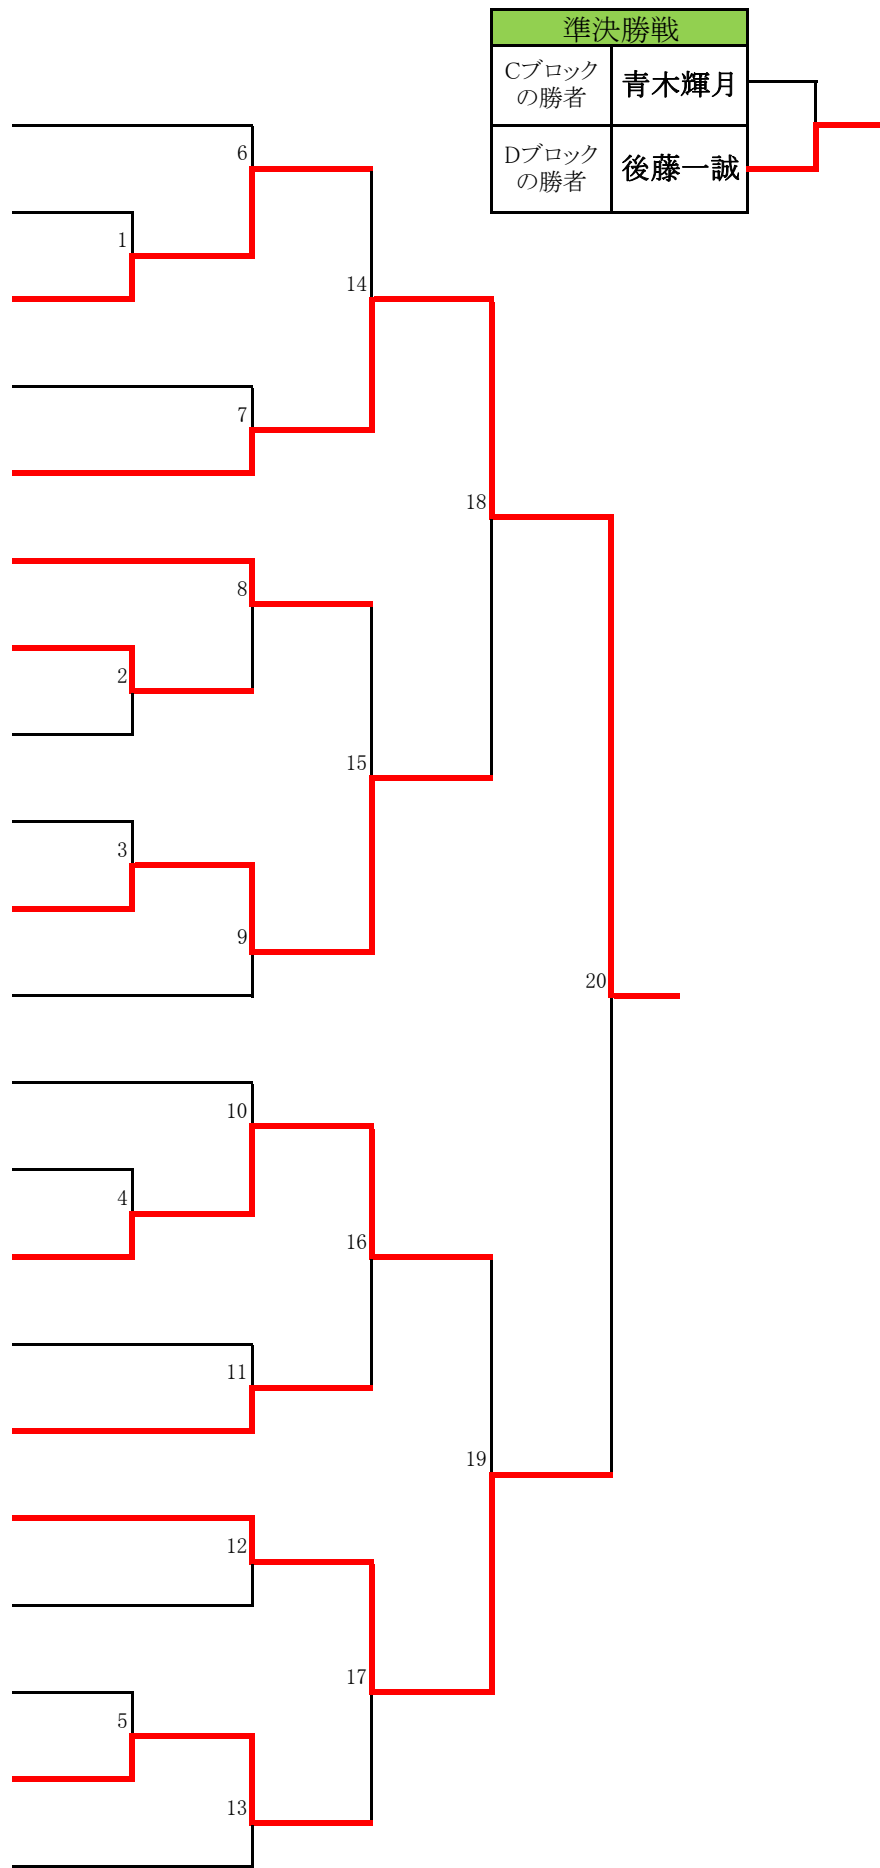

4年男子-45kgC		
番号	氏名	所属
1	十二町健輔	瀬谷柔道会
2	永野 諒太	南区錬成会
3	平松 天	吉原道場
4	畔柳 朔	龍城会
5	青木 輝月	古賀塾
6	片山 裕太	朝飛道場
7	山下 大樹	寒川柔友会
8	~~舟橋 裕大~~	~~松武館~~
9	高橋 健大	小田原協会
10	森 虎太郎	小見川道場
11	下河原翔太	南毛利
12	関根 海斗	遠藤道場
13	中村 太我	瀬谷柔道会
14	宮田 陽光	平塚協会
15	高橋 大成	工藤道場
16	今西 勇仁	小見川道場
17	エフベ璃音	長澤武道館
18	川上 大輝	教道館
19	小池 耕平	麻生柔道会
20	牧野 滉大	菊地道場
21	池宮 遥平	小川道場