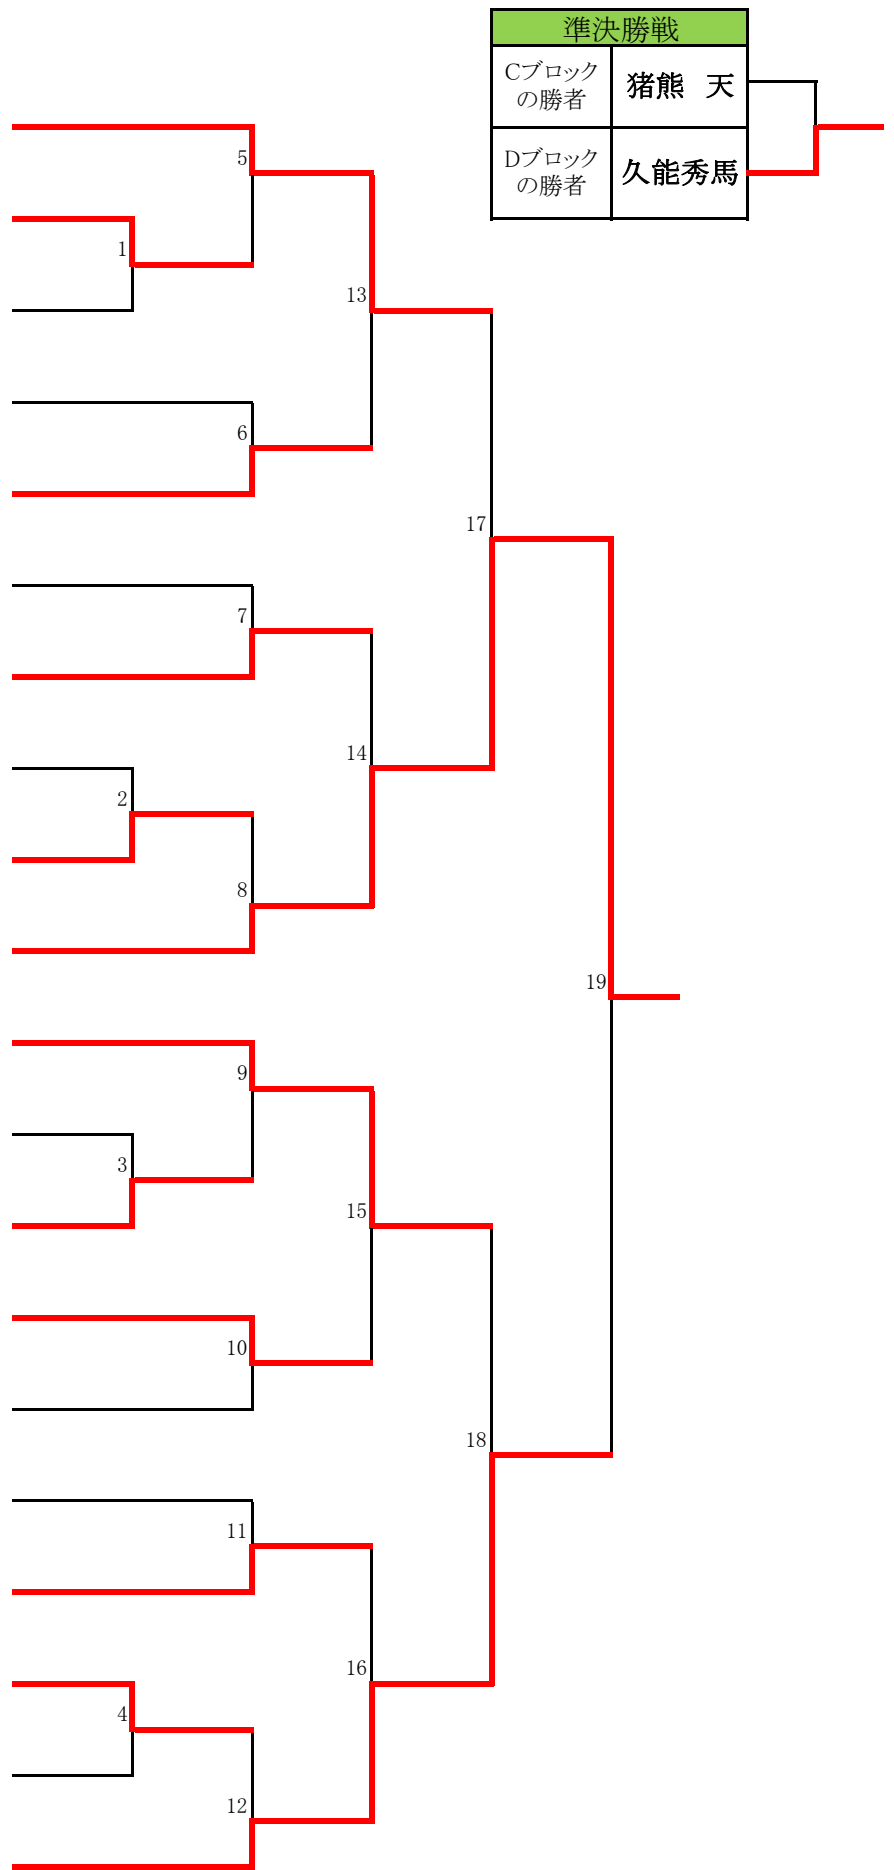

6年男子-50kgC		
番号	氏名	所属
1	山田 偉月	古賀塾
2	青木 諒	潮風クラブ
3	~~鈴木 達~~	~~山北町協会~~
4	浦和 奏太	相武館
5	井上 航	吉原道場
6	矢田隆太郎	大井町協会
7	武内 忍苑	海人クラブ
8	八巻 幹汰	南区錬成会
9	関 海之亮	三崎警察
10	猪熊 天	小川道場
11	沖 瑠	朝飛道場
12	~~川島 周~~	~~上溝~~
13	佐藤 将道	平塚協会
14	吉川 陽規	富吉道場
15	小林 悠人	愛柔会
16	久米 雄大	長澤武道館
17	田中 良尚	悠友館
18	田所 大和	大沢柔道会
19	諏訪 倅大	八三塾
20	山元 惇暉	小川道場