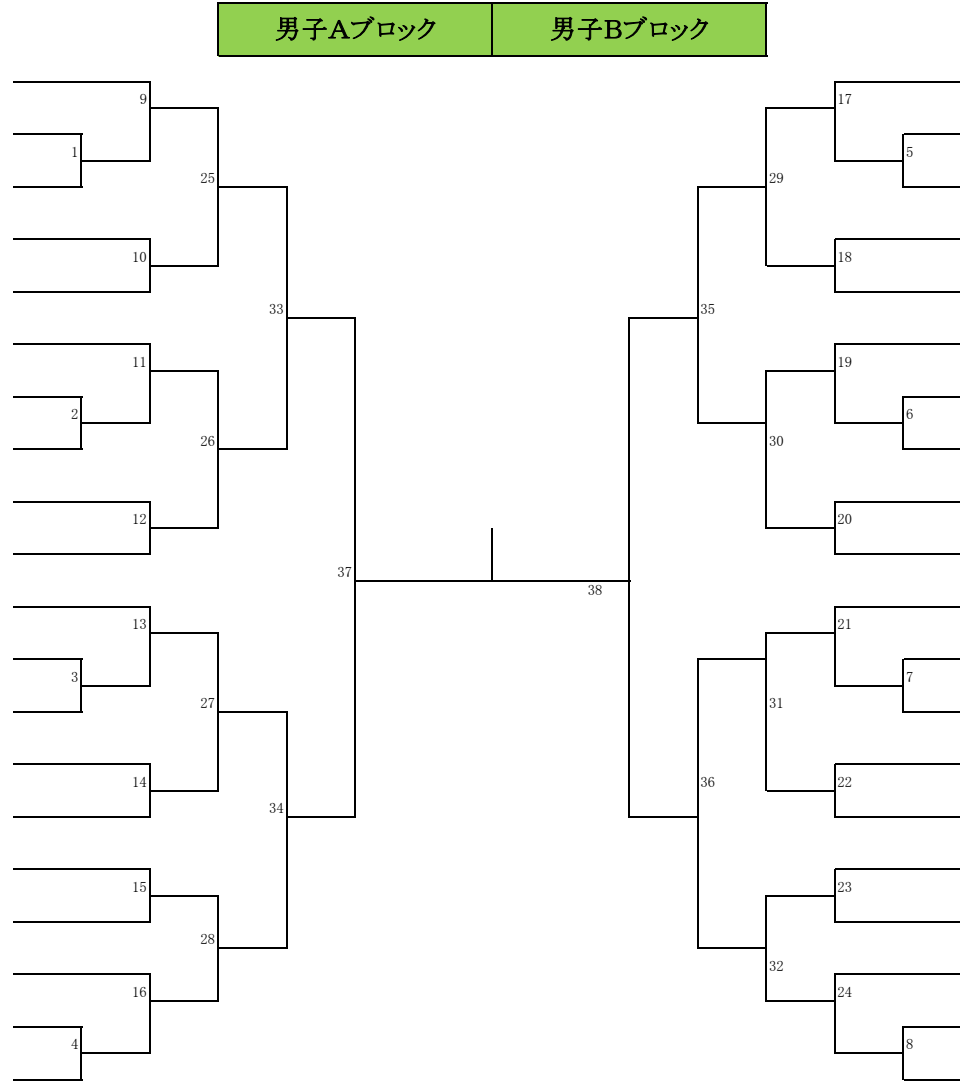

神奈川県柔道選手権大会  
兼全日本関東予選兼県予選会

番号	氏名	所属
1	白本 周太郎	神奈川県警察
2	立開 達也	桐蔭横浜大学
3	須永 廉也	桐蔭学園高等学校
4	小林 大介	神奈川県警察
5	山口 竜生	桐蔭横浜大学
6	篠永 懸	桐蔭横浜大学
7	古田 秀州	神奈川県警察
8	吉池崇志	工藤道場
9	成澤 登夢	東海大学付属相模高等学校
10	大場 悠斗	桐蔭横浜大学
11	山本歩夢	VILLAGE
12	宮崎 賢司	神奈川県警察
13	佐藤 幸輔	桐蔭横浜大学
14	中川 優斗	桐蔭横浜大学
15	近藤 悠瑞	東海大学付属相模高等学校
16	千野根 有我	桐蔭学園高等学校
17	北澤 洋介	桐蔭横浜大学
18	佐藤 翔馬	桐蔭横浜大学
19	高梨 優也	神奈川県警察
20	榎田 大人	東海大学付属相模高等学校