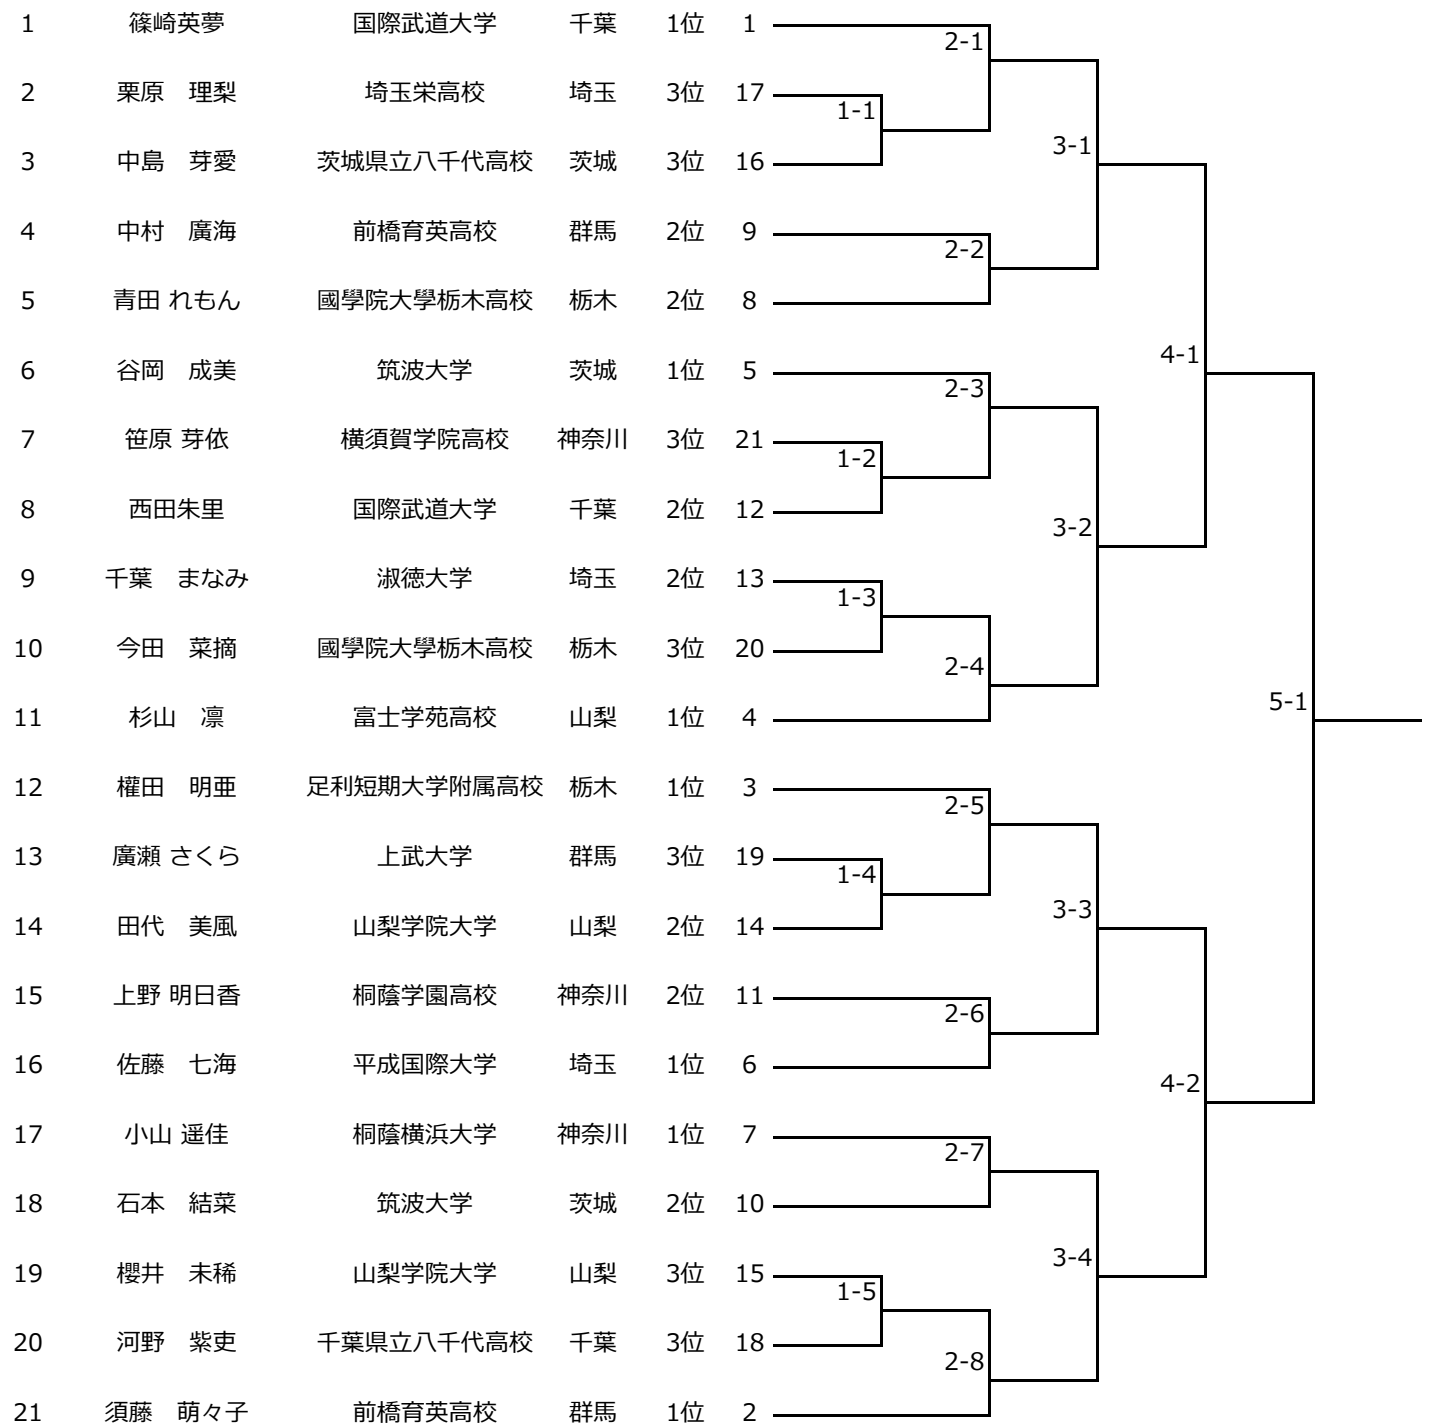

57kg

順位	選手名	所属校	都道府県	階級	試合番号	対戦相手	結果
1	江口 凜	桐蔭学園高校	神奈川	1位	1	2-1	勝利
2	鴻巣 祐奈	茨城県立牛久高校	茨城	3位	17	1-1	勝利
3	島野 芽李	埼玉栄高校	埼玉	3位	16	3-1	勝利
4	福島 希花	常磐高校	群馬	2位	9	2-2	勝利
5	新田美来	国際武道大学	千葉	2位	8	4-1	勝利
6	星 采伽	茨城県立牛久高校	茨城	1位	5	2-3	勝利
7	藤田 丹瑚	宇都宮短期大学附属高校	栃木	3位	21	1-2	勝利
8	林田 真桜	淑徳大学	埼玉	2位	12	3-2	勝利
9	竹中 真琴	富士学苑高校	山梨	2位	13	1-3	勝利
10	高橋 歩夢	法政大学第二高校	神奈川	3位	20	2-4	勝利
11	長岡 采枝	前橋育英高校	群馬	1位	4	5-1	勝利
12	渡邊 彩香	山梨学院大学	山梨	1位	3	2-5	勝利
13	亀田采里	国際武道大学	千葉	3位	19	1-4	勝利
14	青木 心音	横須賀学院高校	神奈川	2位	14	3-3	勝利
15	福島 万尋	下館工業高校	茨城	2位	11	2-6	勝利
16	國分 ひなた	足利短期大学附属高校	栃木	1位	6	4-2	勝利
17	橋本 瑠音	木更津総合高校	千葉	1位	7	2-7	勝利
18	石川 星	足利短期大学附属高校	栃木	2位	10	3-4	勝利
19	山崎 瑛絵	群馬県立前橋東高校	群馬	3位	15	1-5	勝利
20	梓谷 陽奈	山梨学院大学	山梨	3位	18	2-8	勝利
21	井田 侑希	埼玉県立児玉高校	埼玉	1位	2		勝利

関東女子ジュニア柔道体重別選手権大会
2021年7月4日
埼玉県立武道館

63kg