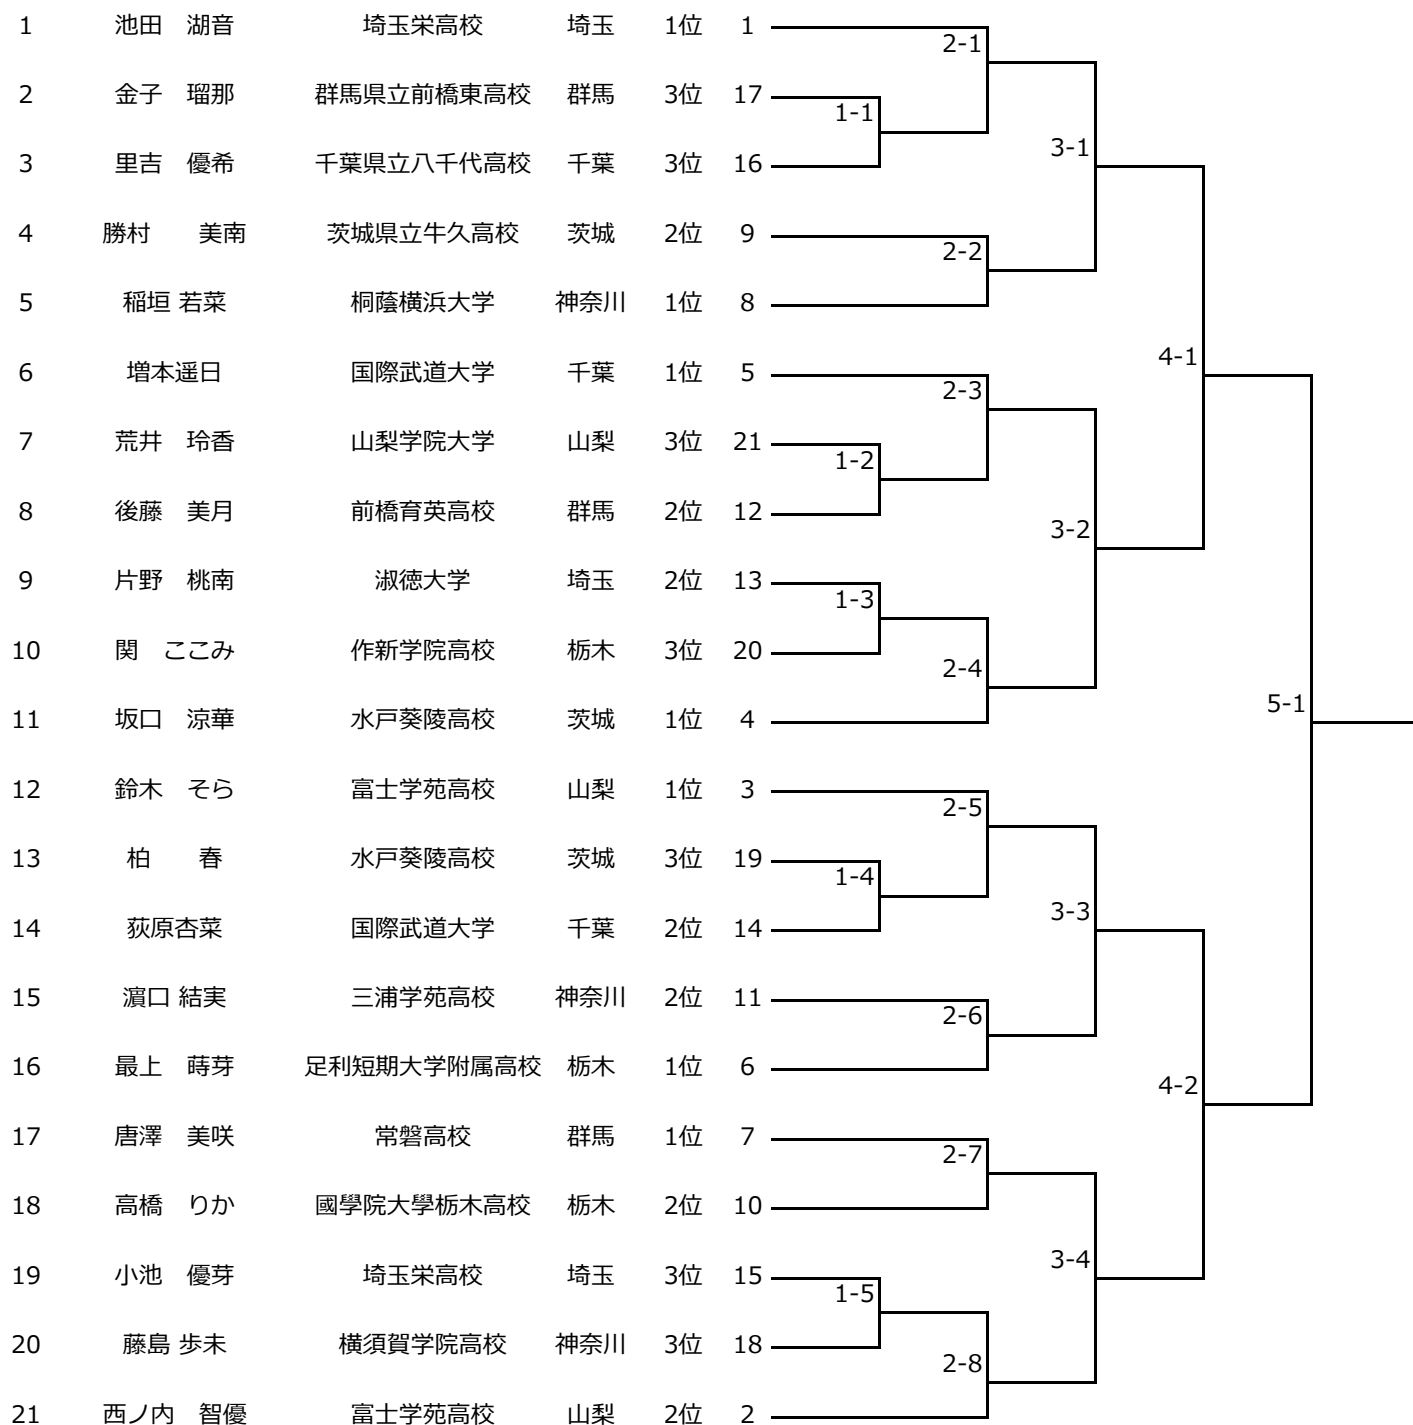

関東女子ジュニア柔道体重別選手権大会
2021年7月4日
埼玉県立武道館

48kg

関東女子ジュニア柔道体重別選手権大会
2021年7月4日
埼玉県立武道館

52kg

順位	選手名	所属校	都道府県	階級	試合番号	対戦相手	結果
1	新井 心彩	埼玉栄高校	埼玉	1位	1	2-1	勝
2	濱岡 あかり	千葉県立八千代高校	千葉	3位	17	1-1	勝
3	関口 凜	前橋育英高校	群馬	3位	16	3-1	勝
4	小川 みやび	つくば国際大学高校	茨城	2位	9	2-2	勝
5	船山 葵音	桐蔭学園高校	神奈川	2位	8	4-1	勝
6	古里 幸永羽	山梨学院大学	山梨	1位	5	2-3	勝
7	増渕 さくら	國學院大學栃木高校	栃木	3位	21	1-2	勝
8	百田 久佳	淑徳大学	埼玉	2位	12	3-2	勝
9	水島 月	千葉県立鎌ヶ谷高校	千葉	2位	13	1-3	勝
10	福元 稲穂	横須賀学院高校	神奈川	3位	20	2-4	勝
11	小林 美結	前橋育英高校	群馬	1位	4	5-1	勝
12	山北 朱莉	桐蔭横浜大学	神奈川	1位	3	2-5	勝
13	筑波 桜	土浦日本大学高校	茨城	3位	19	1-4	勝
14	高屋 歌鈴	山梨学院大学	山梨	2位	14	3-3	勝
15	山岸 心音	國學院大學栃木高校	栃木	2位	11	2-6	勝
16	有松 音咲	帝京平成大学	千葉	1位	6	4-2	勝
17	藤田 来羽	下館工業高校	茨城	1位	7	2-7	勝
18	丹野 桃世	上武大学	群馬	2位	10	3-4	勝
19	大久保 藍	富士学苑高校	山梨	3位	15	1-5	勝
20	松本 麗華	淑徳大学	埼玉	3位	18	2-8	勝
21	山中 柚稀	足利短期大学附属高校	栃木	1位	2		勝

57kg

順位	選手名	所属校	都道府県	階級	試合番号	対戦相手	結果
1	江口 凜	桐蔭学園高校	神奈川	1位	1	2-1	勝利
2	鴻巣 祐奈	茨城県立牛久高校	茨城	3位	17	1-1	勝利
3	島野 芽李	埼玉栄高校	埼玉	3位	16	3-1	勝利
4	福島 希花	常磐高校	群馬	2位	9	2-2	勝利
5	新田美来	国際武道大学	千葉	2位	8	4-1	勝利
6	星 采伽	茨城県立牛久高校	茨城	1位	5	2-3	勝利
7	藤田 丹瑚	宇都宮短期大学附属高校	栃木	3位	21	1-2	勝利
8	林田 真桜	淑徳大学	埼玉	2位	12	3-2	勝利
9	竹中 真琴	富士学苑高校	山梨	2位	13	1-3	勝利
10	高橋 歩夢	法政大学第二高校	神奈川	3位	20	2-4	勝利
11	長岡 采枝	前橋育英高校	群馬	1位	4	5-1	勝利
12	渡邊 彩香	山梨学院大学	山梨	1位	3	2-5	勝利
13	亀田采里	国際武道大学	千葉	3位	19	1-4	勝利
14	青木 心音	横須賀学院高校	神奈川	2位	14	3-3	勝利
15	福島 万尋	下館工業高校	茨城	2位	11	2-6	勝利
16	國分 ひなた	足利短期大学附属高校	栃木	1位	6	4-2	勝利
17	橋本 瑠音	木更津総合高校	千葉	1位	7	2-7	勝利
18	石川 星	足利短期大学附属高校	栃木	2位	10	3-4	勝利
19	山崎 瑛絵	群馬県立前橋東高校	群馬	3位	15	1-5	勝利
20	梓谷 陽奈	山梨学院大学	山梨	3位	18	2-8	勝利
21	井田 侑希	埼玉県立児玉高校	埼玉	1位	2		勝利