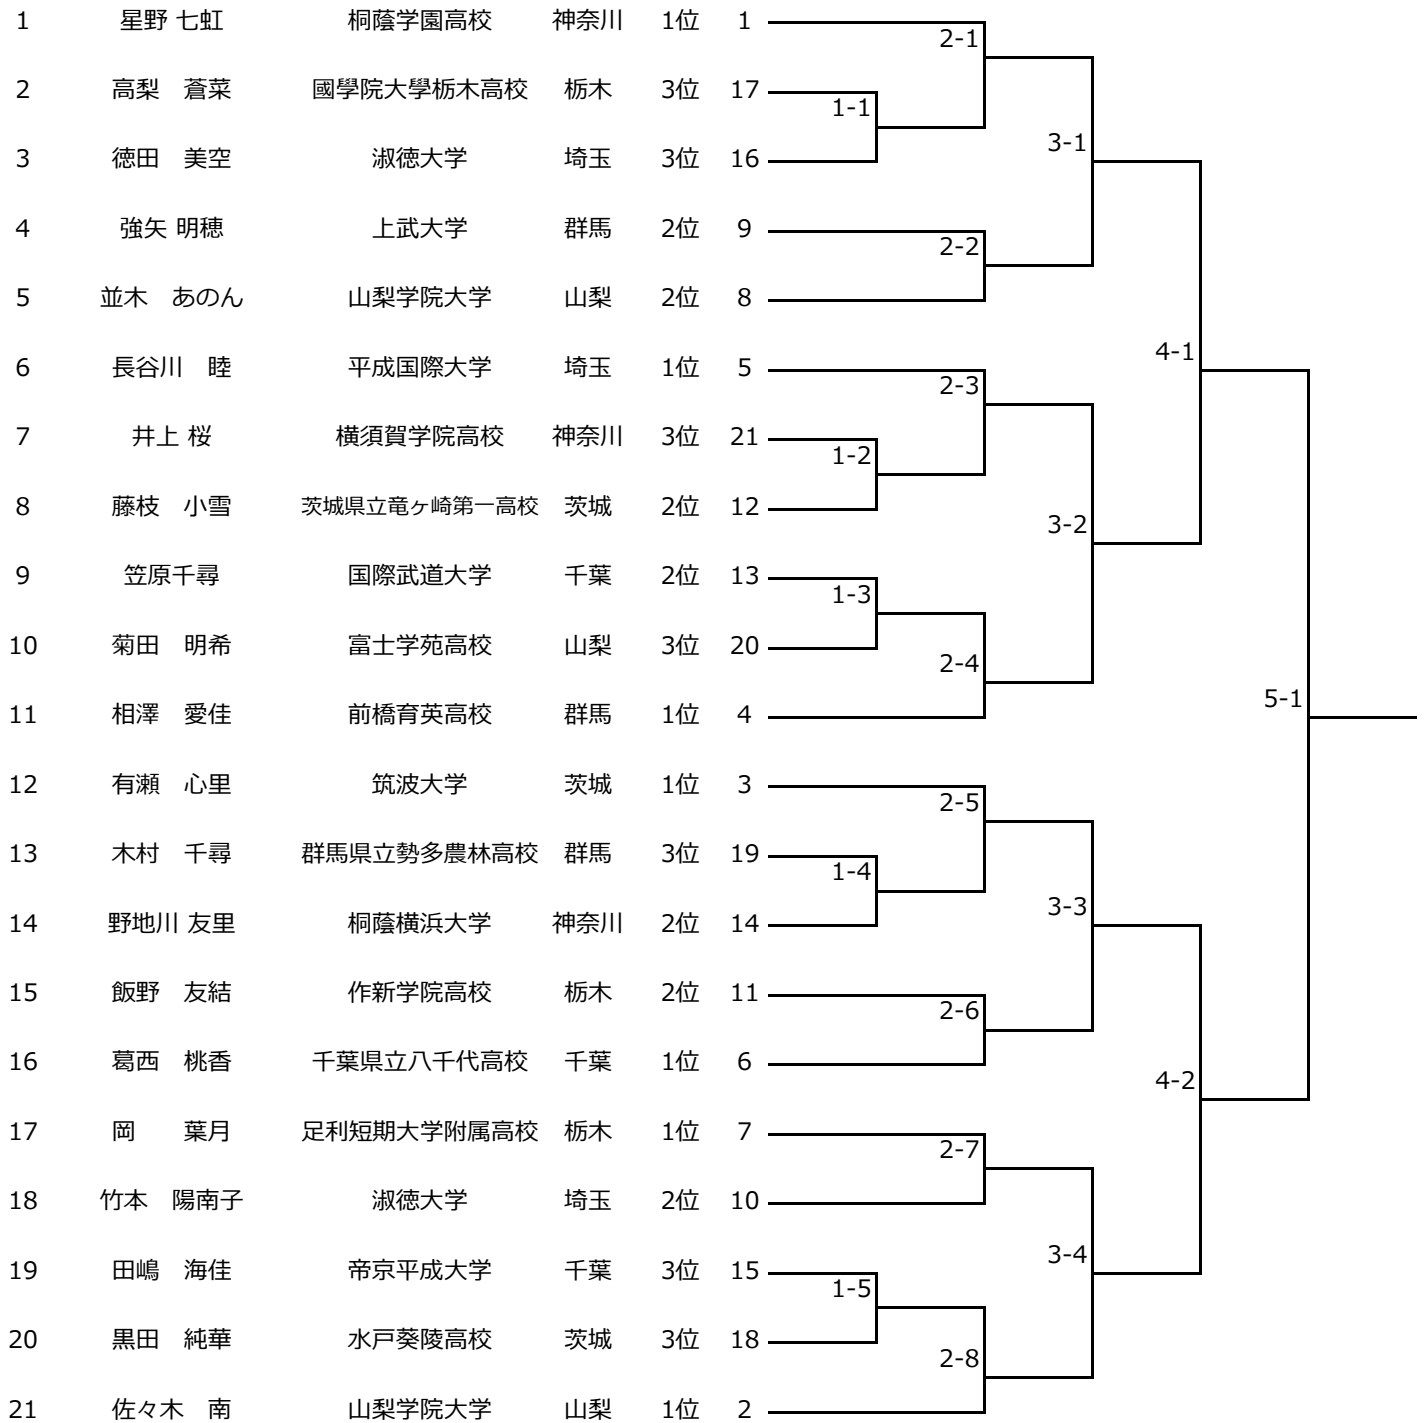

関東女子ジュニア柔道体重別選手権大会
2021年7月4日
埼玉県立武道館

70kg