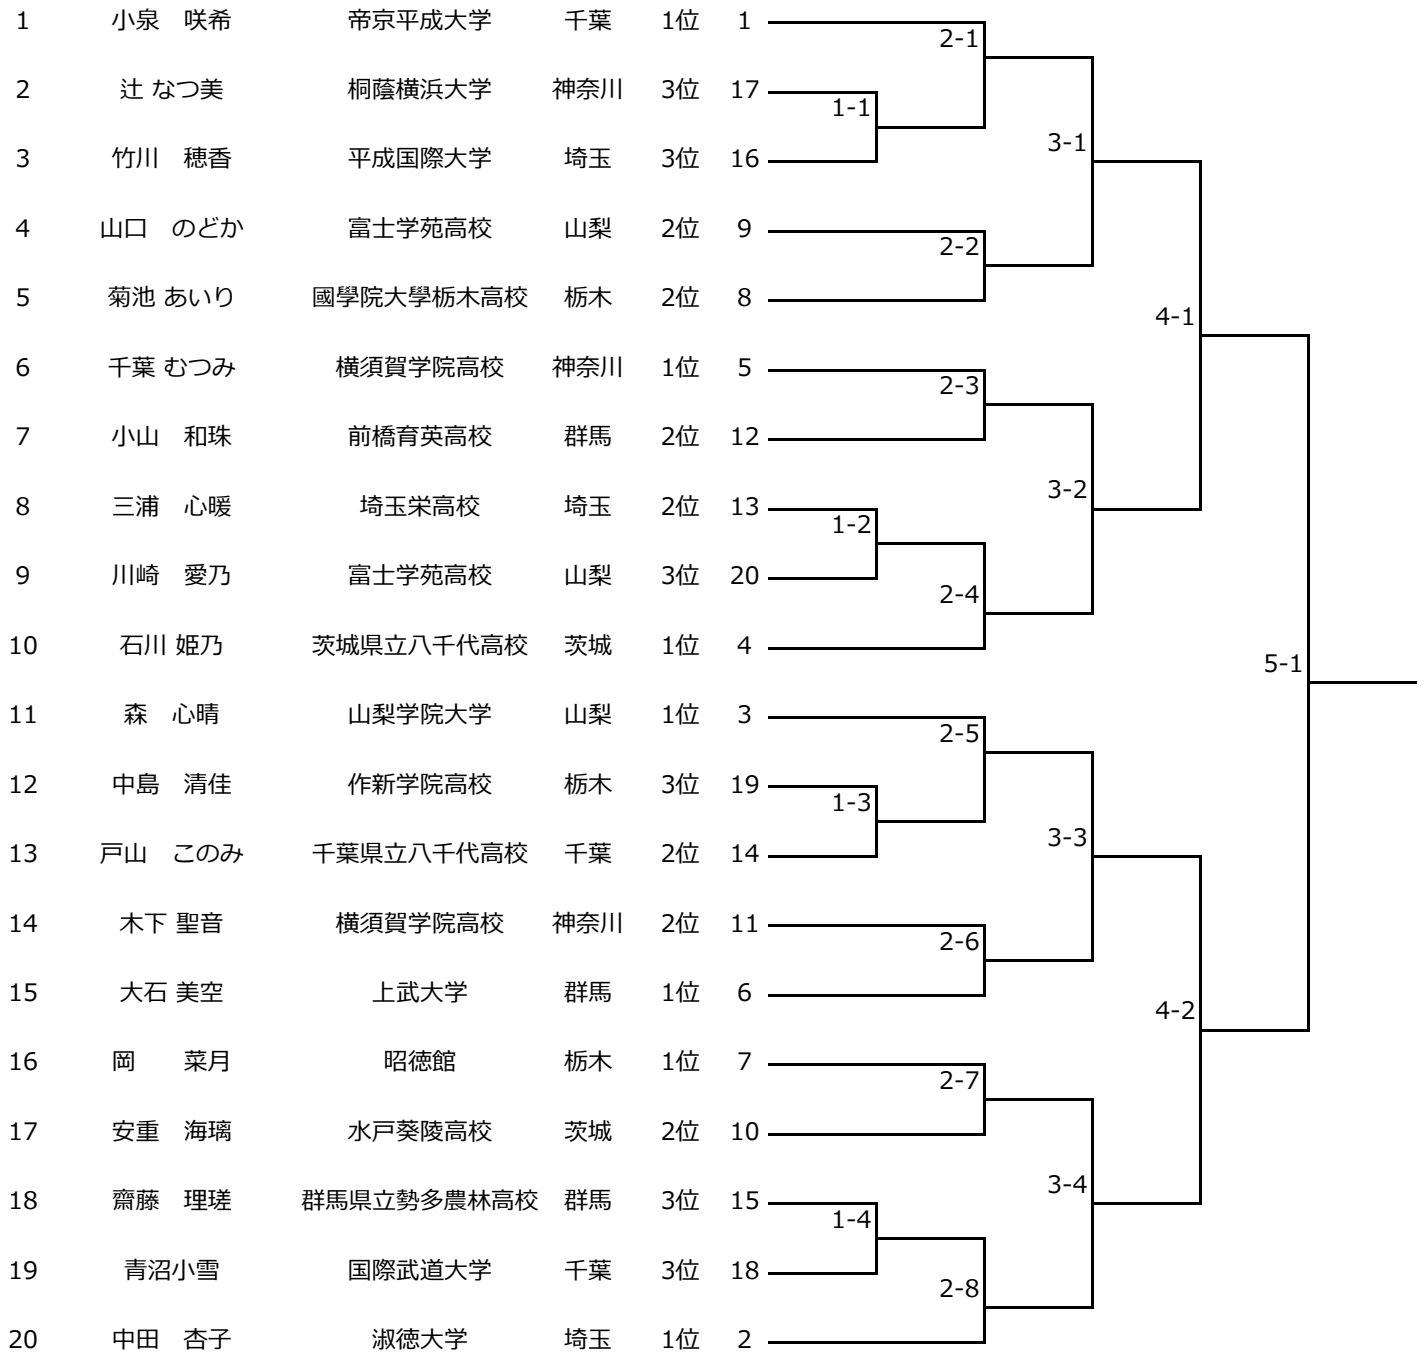

57kg

順位	選手名	所属校	都道府県	階級	試合番号	対戦相手	結果
1	江口 凜	桐蔭学園高校	神奈川	1位	1	2-1	勝利
2	鴻巣 祐奈	茨城県立牛久高校	茨城	3位	17	1-1	勝利
3	島野 芽李	埼玉栄高校	埼玉	3位	16	3-1	勝利
4	福島 希花	常磐高校	群馬	2位	9	2-2	勝利
5	新田美来	国際武道大学	千葉	2位	8	4-1	勝利
6	星 采伽	茨城県立牛久高校	茨城	1位	5	2-3	勝利
7	藤田 丹瑚	宇都宮短期大学附属高校	栃木	3位	21	1-2	勝利
8	林田 真桜	淑徳大学	埼玉	2位	12	3-2	勝利
9	竹中 真琴	富士学苑高校	山梨	2位	13	1-3	勝利
10	高橋 歩夢	法政大学第二高校	神奈川	3位	20	2-4	勝利
11	長岡 采枝	前橋育英高校	群馬	1位	4	5-1	勝利
12	渡邊 彩香	山梨学院大学	山梨	1位	3	2-5	勝利
13	亀田采里	国際武道大学	千葉	3位	19	1-4	勝利
14	青木 心音	横須賀学院高校	神奈川	2位	14	3-3	勝利
15	福島 万尋	下館工業高校	茨城	2位	11	2-6	勝利
16	國分 ひなた	足利短期大学附属高校	栃木	1位	6	4-2	勝利
17	橋本 瑠音	木更津総合高校	千葉	1位	7	2-7	勝利
18	石川 星	足利短期大学附属高校	栃木	2位	10	3-4	勝利
19	山崎 瑛絵	群馬県立前橋東高校	群馬	3位	15	1-5	勝利
20	梓谷 陽奈	山梨学院大学	山梨	3位	18	2-8	勝利
21	井田 侑希	埼玉県立児玉高校	埼玉	1位	2		勝利

関東女子ジュニア柔道体重別選手権大会
2021年7月4日
埼玉県立武道館

63kg

関東女子ジュニア柔道体重別選手権大会
2021年7月4日
埼玉県立武道館

70kg

関東女子ジュニア柔道体重別選手権大会
2021年7月4日
埼玉県立武道館

78kg

78超kg

順位	選手名	所属	出身	階級	対戦相手	試合結果
1	米川 明穂	筑波大学	茨城	1位	1	2-1
2	大森咲貴子	國學院大學栃木高校	栃木	3位	17	1-1
3	木下 里奈	佐波伊勢崎支部	群馬	3位	16	3-1
4	冨本 真矢	城西国際大学	千葉	2位	9	2-2
5	今野 菜那	平成国際大学	埼玉	2位	8	4-1
6	大嶋 莉緒	黒磯南高校	栃木	1位	5	2-3
7	大鷹 夏美	つくば秀英校	茨城	2位	12	3-2
8	山本 海蘭	富士学苑高校	山梨	2位	13	1-2
9	須藤 舞	日本大学藤沢高校	神奈川	3位	20	2-4
10	八馬 ひより	千葉県立八千代高校	千葉	1位	4	5-1
11	岳 詩織	上武大学	群馬	1位	3	2-5
12	関口 理佳	水戸葵陵高校	茨城	3位	19	1-3
13	野澤 美祐希	作新学院高校	栃木	2位	14	3-3
14	酒井 梨里花	横須賀学院高校	神奈川	2位	11	2-6
15	新井 万央	埼玉栄高校	埼玉	1位	6	4-2
16	藪内 美咲	桐蔭横浜大学	神奈川	1位	7	2-7
17	菅原 遥	上武大学	群馬	2位	10	3-4
18	関田 彩華	埼玉県立川口工業高校	埼玉	3位	15	1-4
19	近藤瑠美	千葉県立白井高校	千葉	3位	18	2-8
20	八巻 衣音	山梨学院大学	山梨	1位	2	