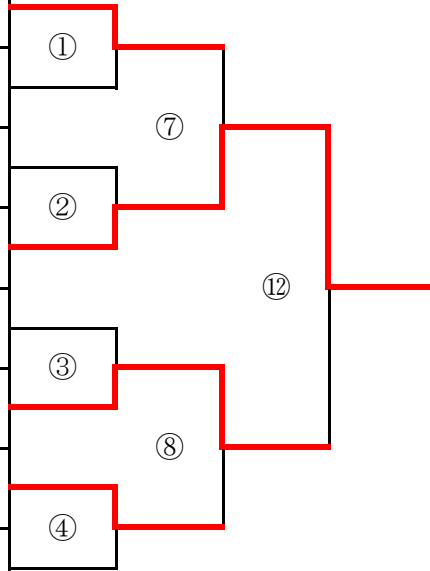

令和5年神奈川県女子柔道選手権大会
兼全日本関東予選兼県予選会

番号	氏名	所属
1	藪内 美咲	桐蔭横浜大学
2	~~武田 ひなの~~	平塚学園高等学校
3	辻 なつ美	桐蔭横浜大学
4	伊藤 七海	ブイ・テクノロジー
5	星野 七虹	桐蔭学園高等学校
6	小山 遥佳	桐蔭横浜大学
7	小池 絵里奈	長澤武道館
8	~~高山 美憂~~	桐蔭横浜大学