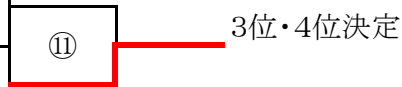

順位決定戦

⑦の敗者	藪内 美咲
⑧の敗者	小池 絵里奈