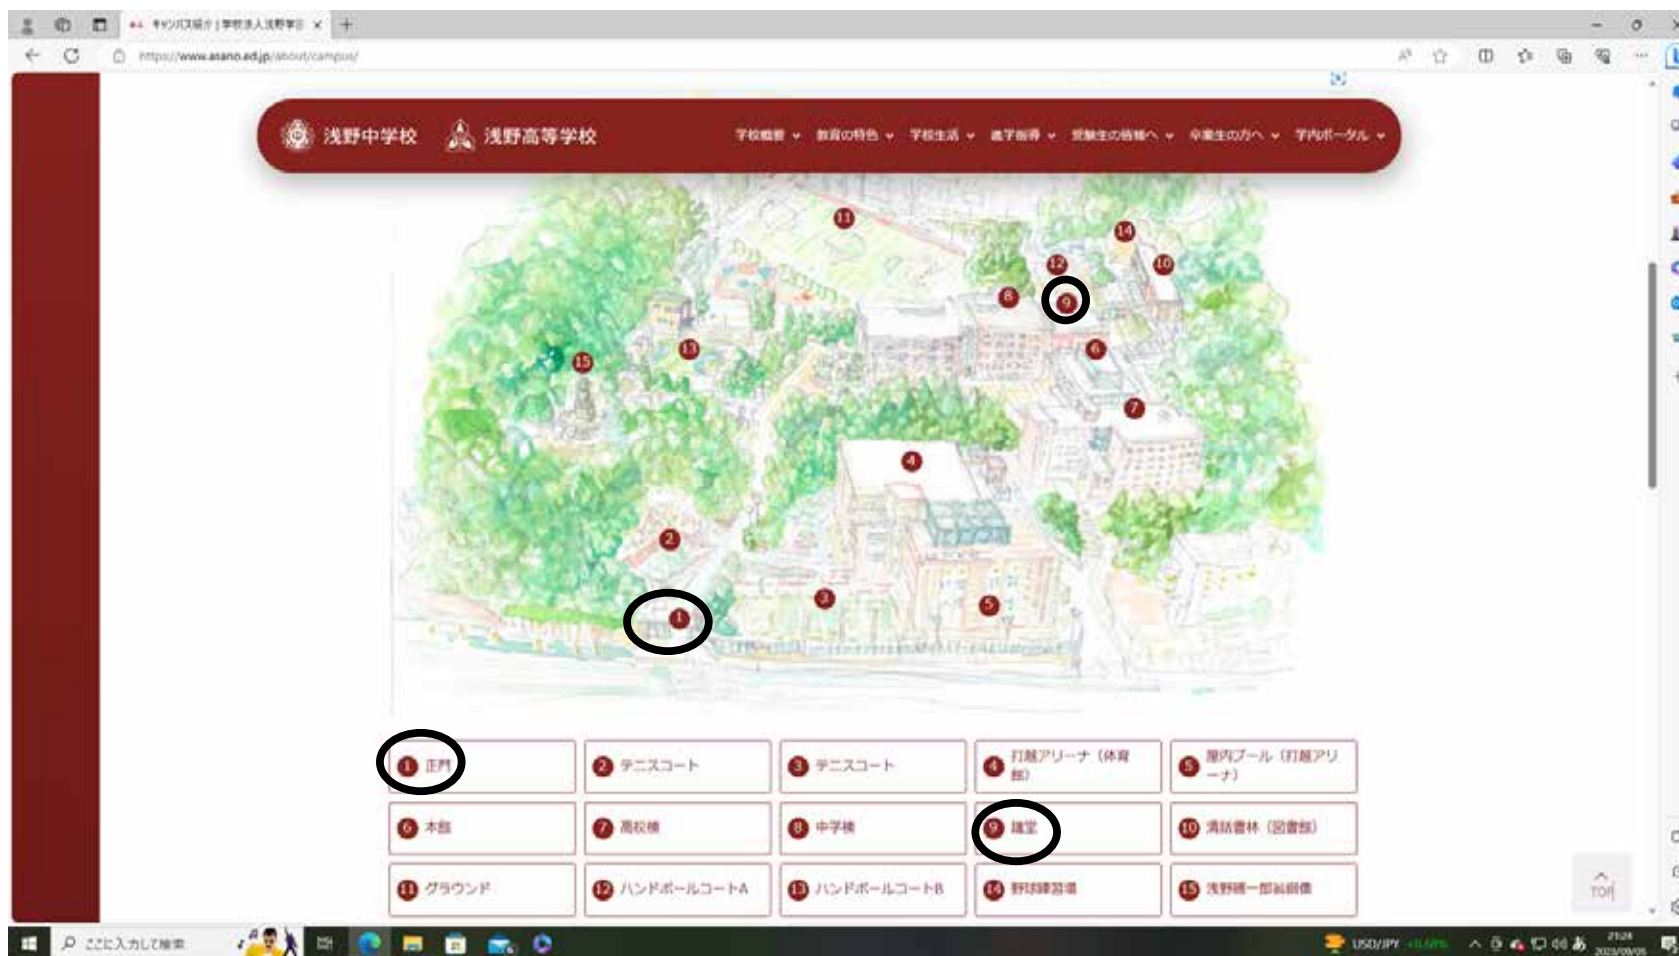

浅野中学校・浅野高等学校 案内図

※①正門から入り、坂を上って⑨講堂に入場してください。

※講堂は、外ばきで入場できません。スリッパ等をご持参ください。

※受講者用の駐車場はございません。公共交通機関でお越しください。